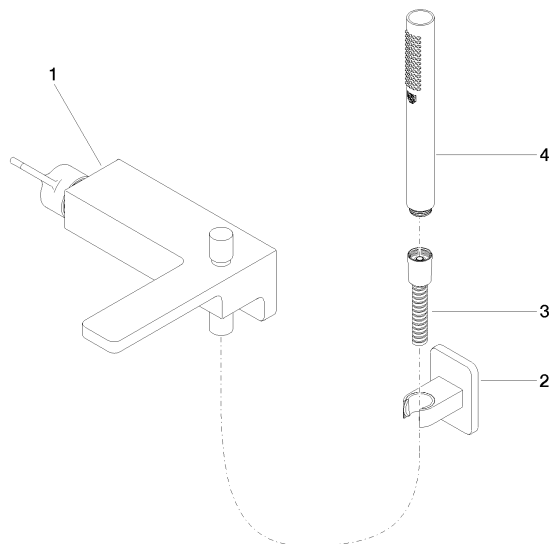

33 233 710

- saillie 190 mm
- garniture de douche : jet normal
- bec déverseur : jet circulaire enrichi en air
- garniture de douche avec système anticalcaire pour douche ou baignoire
- inverseur automatique bain/douche
- calibre de percement 150 mm ± 10 mm
- raccord 1/2"
- flexible de douche métallique 1250 mm avec protection anti-torsion intégrée
- rosace support de douchette 78 x 55 mm
- débit d'eau maxi. 22 l/min avec une pression d'écoulement de 3 bars
- débit max. garniture de douche 6,8 l/min

Avec sécurité anti-retour.

33 233 710  
mm [inches]

**Diagramme de débit**

**Certificats**

Belgaqua\_21-376-  
27\_1.

33 233 710

### Liste des pièces de rechange

N°	Article Numéro	Désignation	Fréquence de montage	Délai de livraison
1	33 200 710-00	LULU Mitigeur monocommande bain/douche pour montage mural sans garniture - Chrome	1	10
2	28 050 710-00	LULU Support de douchette - Chrome	1	-
La pièce de rechange ne peut plus être commandée, veuillez commander l'article de remplacement				
3	90 30 02 072 00-00	Flexible métallique de douche 1/2" x 3/8" x 1250 mm - Chrome	1	10
4	90 12 11 140 30-00	douche	1	10