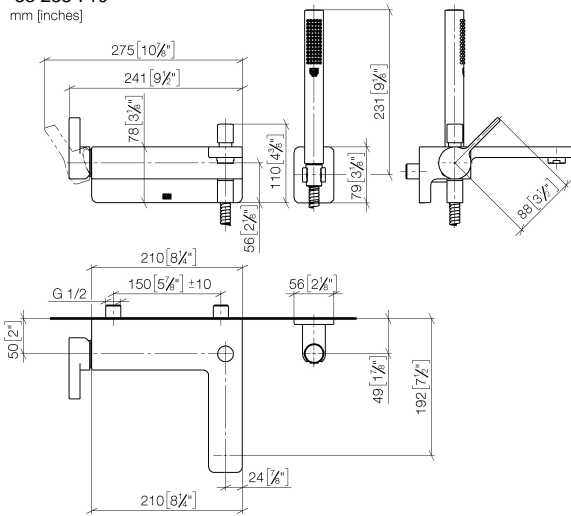

33 233 710

- saillie 190 mm
- garniture de douche : jet normal
- bec déverseur : jet circulaire enrichi en air
- garniture de douche avec système anticalcaire pour douche ou baignoire
- inverseur automatique bain/douche
- calibre de percement 150 mm ± 10 mm
- raccord 1/2"
- flexible de douche métallique 1250 mm avec protection anti-torsion intégrée
- rosace support de douchette 78 x 55 mm
- débit d'eau maxi. 22 l/min avec une pression d'écoulement de 3 bars
- débit max. garniture de douche 6,8 l/min

Avec sécurité anti-retour.

33 233 710  
mm [inches]

**Diagramme de débit**

**Certificats**

Belgaqua\_21-376-  
27\_1.

33 233 710

### Liste des pièces de rechange

N°	Article Numéro	Désignation	Fréquence de montage	Délai de livraison
1	33 200 710-00	LULU Mitigeur monocommande bain/douche pour montage mural sans garniture - Chrome	1	10
2	28 050 710-00	LULU Support de douchette - Chrome	1	-
La pièce de rechange ne peut plus être commandée, veuillez commander l'article de remplacement				
3	90 30 02 072 00-00	Flexible métallique de douche 1/2" x 3/8" x 1250 mm - Chrome	1	10
4	90 12 11 140 30-00	douche	1	10